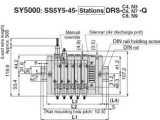

SS5Y5, řada 5000 Vícenásobná připojovací deska - Hliníková, osazená ventily i bez

Kód produktu: 74244

- Výrobce: **SMC**
- Materiál produktu: Hliníková slitina
- Médium: Vzduch, neutrální plyny
- Pracovní teplota: -10°C až +50°C (bez námrazy)
- Norma výrobku: RoHs
- Použití produktu: Pro elektromagnetické, nepřímo ovládané ventily

SS5Y5, řada 5000, vícenásobná připojovací deska - hliníková, individuální elektrické připojení. Maximálně 20 stanic ve standardním provedení. Individuální elektrické připojení ventilů. Na výběr 15 velikostí připojení. V základním výběru je provedení ventilového bloku: 20 (závit v tělese), provedení na desku, individuální elektrické připojení. Provedení "41": provedení na desku se samostatným el. prodrátováním v kompatním provedení (celek). Provedení "42": je obdoba 41 ale s externím pilotním přívodem vzduchu. Pokud kod končí písmenem -Q, je dodána CE certifikace se zbožím.

Series SY5000

Model	Ports	Weight
SS5Y5-10-1130OBC	10	1 kg
SS5Y5-20-02-00F-Q	2	0,136 kg
SS5Y5-20-09-00F-Q	9	0,388 kg
SS5Y5-20-13-00F-Q	13	0,532 kg
SS5Y5-20-15-00F-Q	15	0,604 kg

Varianty zboží

Objednáací kód	Připoj. závit	Série	Hmotnost	Mj	Vaše cena bez DPH	Sklad
SMC-SS5Y5-10-1130OBC	G 1/4"	10 stanic	1 kg	ks	22 875,00 Kč	●
SMC-SS5Y5-20-02-00F-Q	G 1/4"	2 stanice	0,136 kg	ks	1 511,70 Kč	●
SMC-SS5Y5-20-09-00F-Q	G 1/4"	9 stanic	0,388 kg	ks	3 527,00 Kč	●
SMC-SS5Y5-20-13-00F-Q	G 1/4"	13 stanic	0,532 kg	ks	4 678,50 Kč	●
SMC-SS5Y5-20-15-00F-Q	G 1/4"	15 stanic	0,604 kg	ks	5 255,80 Kč	●
SMC-SS5Y5-41-02-C6F-Q	Push-in, G 1/4"	2 stanice	0,223 kg	ks	1 309,10 Kč	●
SMC-SS5Y5-41-05-C6F-Q	Push-in, G 1/4"	5 stanic	0,406 kg	ks	2 038,90 Kč	●
SMC-SS5Y5-41-06-C8F-Q	Push-in, G 1/4"	6 stanic	0,467 kg	ks	2 279,80 Kč	●
SMC-SS5Y5-41-08-01F-Q	G 1/8"	8 stanic	0,589 kg	ks	2 443,10 Kč	●
SMC-SS5Y5-42-02-C6F-Q	Push-in, G 1/4"	2 stanice	0,285 kg	ks	2 200,50 Kč	●
SMC-SS5Y5-42-03-C6F-Q	Push-in, G 1/4"	3 stanice	0,364 kg	ks	2 647,10 Kč	●
SMC-SS5Y5-42-06-02F-Q	G 1/4"	6 stanic	0,601 kg	ks	3 685,00 Kč	●