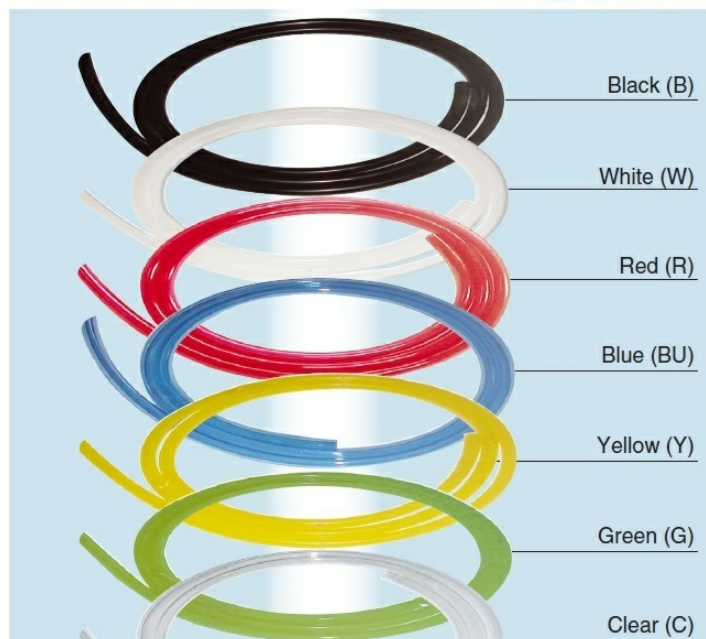

TIUB INCH POLYURETAN ** - 29 variant hadice palcové řady z polyuretanu (-40/+60°C)

Kód produktu: 74249

- Výrobce: SMC
- Pracovní teplota: -40°C až 60°C (+40 voda)
- Materiál produktu: Polyuretan
- Materiál vnitřní: PU
- Materiál vnější: PU
- Bezpečnost: 3 : 1
- Médium: Voda, vzduch, oleje, kapaliny
- Norma výrobku: RoHS
- Použití produktu: Všeobecný průmysl, pneumatické rozvody
- Vnější barva: Volitelná
- Zkrácená poznámka: Standardní verze palcové řady.

TIUB, Polyuretanová hadice (palcová řada rozměrů) 1/8" až 1/2".
Barva: černá (B), bílá (W), červená, modrá (BU) a zelená (G), kodu řešeno před balením, všechny varinaty viz katalog. Balení: 20 m=1 ks, v kodu řešeno pomlčka 20 (-20). Provozní teplota: -20 až 60 °C pro stlačený vzduch, 0 až 40 °C pro vodu.