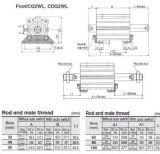

CQ2 KYVNÉ ULOŽENÍ, PADKA (2 Ks) - Pro válec CQ2, ø12, také pro řadu CVQ a CLQ

Kód produktu: 74215

- Výrobce: **SMC**
- Použití produktu: Ocelový uhléník

Vhodné pro řadu válců: CQ2,CVQ,CLQ.

Varianty zboží

Objednací kód	Série	Velikost [modul]	Hmotnost	Mj	Vaše cena bez DPH	Sklad
SMC-CQ-L012	CQ2,CVQ,CLQ	SIZE (12)	0,02 kg	ks	119,30 Kč	●
SMC-CQ-L016	CQ2,CVQ,CLQ	SIZE (16)	0,046 kg	ks	131,40 Kč	●
SMC-CQ-L020	CQ2,CVQ,CLQ	SIZE (20)	0,082 kg	ks	145,50 Kč	●
SMC-CQ-L025	CQ2,CVQ,CLQ	SIZE (25)	0,093 kg	ks	169,70 Kč	●
SMC-CQ-L032	CQ2,CVQ,CLQ	SIZE (32)	0,067 kg	ks	84,70 Kč	●
SMC-CQ-L040	CQ2,CVQ,CLQ	SIZE (40)	0,076 kg	ks	84,70 Kč	●
SMC-CQ-L050	CQ2,CVQ,CLQ	SIZE (50)	0,113 kg	ks	104,90 Kč	●
SMC-CQ-L063	CQ2,CVQ,CLQ	SIZE (63)	0,157 kg	ks	311,20 Kč	●
SMC-CQ-L080	CQ2,CVQ,CLQ	SIZE (80)	0,361 kg	ks	480,90 Kč	●
SMC-CQ-L100	CQ2,CVQ,CLQ	SIZE (100)	0,528 kg	ks	636,10 Kč	●