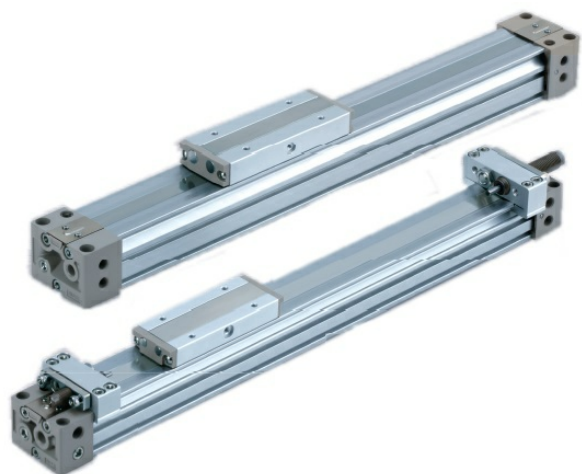

# MY1, BEZPÍSTNICOVÝ VÁLEC S MECH. PŘENOSEM SÍLY - Průměry 10 až 100, zdvihy 5000 mm, kluzné vedení

Kód produktu: 74170

- Výrobce: SMC
- Norma výrobku: RoHs
- Médium: Voda, vzduch, oleje, kapaliny
- Použití produktu: Automaty, pneumatické pohony pro automatizaci
- Pracovní teplota: -10°C až +60°C

Bezpečnostní válec s mechanickým přenosem síly – řada MY1. Přesun předmětů na dlouhé vzdálenosti se zdvihy až 5000 mm. Možnost přívodu stlačeného vzduchu v ose. Výběr z různých provedení, široká nabídka typů vedení a hydraulických tlumičů pro všechny aplikace. Přizpůsobení válce vašemu výrobnímu systému, možnost připojení stlačeného vzduchu ze 4 stran. Průměry vedení (programově pístu): 10, 16, 20, 25, 32, 40, 50, 63, 80, 100 mm. Konstrukce těsnění zaručující minimální úniky stlačeného vzduchu. Přímá montáž snímačů polohy do drážek v profilu pohonu. Standardně bez snímače polohy, se snímačem se osazuje: Z73-jazýčkový snímač (DC / AC napětí), Z76-jazýčkový snímač (DC napětí, 3 vodiče LED). Také s kódem: Y59A-elektronický snímač v ose, 3 vodiče NPN nebo Y69B-elektronický snímač s kabelem kolmo (2 vodiče) a další 8 variant viz katalog.