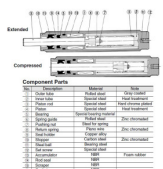

RB - HYDRAULICKÝ TLUMIČ - Standardní s krytkou i bez, také s nárazníkovou hlavou

Kód produktu: 74144

- Výrobce: **SMC**
- Médium: Mechanické předměty
- Použití produktu: Tlumení koncových hydraulických prvků
- Pracovní teplota: -10°C až +80°C

Zařízení pro zachycení kinetické energie „jako dorazový tlumič“ pomocí NBR pěny uvnitř válce. 2 provedení hydraulického tlumiče: standardní nebo s nárazníkovou hlavou. Volitelně: matice k omezení zdvihu (nylonové krytky nebo bez krytek). Písmeno S na konci kódu značí doraz. (J= 3 matice). Použitelný závit na tělese: M6, M8, M10, M14, M20, M27. Řada RBL - odolnost vůči chladicím kapalinám. Max. přípustný tah (tlak) je uveden v tabulce. Tlumicí rychlosti: 0,05 až 5 m/sek. Po montáži se jistěte, že upevňovací matice není uvolněná. Tlumič se může poškodit, pokud je používán ve volném stavu. Věnujte pozornost jakýmkoli abnormálním zvukům nárazu nebo vibracím. Pokud jsou zvuky nárazu nebo vibrace abnormálně vysoké, tlumič může dosáhnout konce své životnosti. V takovém případě vyměňte tlumič. V opačném případě může dojít k poškození zařízení (bez tlumení).

Varianty zboží

Objednací kód	Zdvih	Série	Vnější závit	Mj	Vaše cena bez DPH	Sklad
SMC-RBC0805	5 mm	RBC	M8x1,0	ks	1 858,50 Kč	●
SMC-RBC0806S	6 mm	RBC	M8x1,0	ks	1 858,50 Kč	●
SMC-RBC1006N	6 mm	RBC	M10x1,0	ks	1 710,60 Kč	●
SMC-RBC1007J	7 mm	RBC	M10x1,0	ks	1 932,70 Kč	●
SMC-RBC1411S	11 mm	RBC	M14x1,5	ks	2 502,90 Kč	●
SMC-RBC1412	12 mm	RBC	M14x1,5	ks	2 502,90 Kč	●
SMC-RBC1412SJ	12 mm	RBC	M14x1,5	ks	2 612,80 Kč	●
SMC-RBC2015S	15 mm	RBC	M20x1,5	ks	2 806,70 Kč	●
SMC-RBC2725	25 mm	RBC	M27x1,5	ks	3 753,20 Kč	●
SMC-RBC2725S	25 mm	RBC	M27x1,5	ks	3 753,20 Kč	●