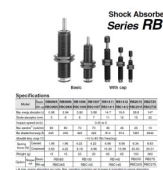

RB - HYDRAULICKÝ TLUMIČ - Standardní s krytkou i bez, také s nárazníkovou hlavou

Kód produktu: 74144

- Výrobce: **SMC**
- Médium: Mechanické předměty
- Použití produktu: Tlumení koncových hydraulických prvků
- Pracovní teplota: -10°C až +80°C

Zařízení pro zachycení kinetické energie „jako dorazový tlumič“ pomocí NBR pěny uvnitř válce. 2 provedení hydraulického tlumiče: standardní nebo s nárazníkovou hlavou. Volitelně: matice k omezení zdvihu (nylonové krytky nebo bez krytek). Písmeno S na konci kódu značí doraz. (J= 3 matice). Použitelný závit na tělese: M6, M8, M10, M14, M20, M27. Řada RBL - odolnost vůči chladicím kapalinám. Max. přípustný tah (tlak) je uveden v tabulce. Tlumicí rychlosti: 0,05 až 5 m/sek. Po montáži se jistěte, že upevňovací matice není uvolněná. Tlumič se může poškodit, pokud je používán ve volném stavu. Věnujte pozornost jakýmkoli abnormálním zvukům nárazu nebo vibracím. Pokud jsou zvuky nárazu nebo vibrace abnormálně vysoké, tlumič může dosáhnout konce své životnosti. V takovém případě vyměňte tlumič. V opačném případě může dojít k poškození zařízení (bez tlumení).

Varianty zboží

Objednací kód	Zdvih	Série	Vnější závit	Mj	Vaše cena bez DPH	Sklad
SMC-RBC0805	5 mm	RBC	M8x1,0	ks	1 858,50 Kč	●
SMC-RBC0806S	6 mm	RBC	M8x1,0	ks	1 858,50 Kč	●
SMC-RBC1006N	6 mm	RBC	M10x1,0	ks	1 710,60 Kč	●
SMC-RBC1007J	7 mm	RBC	M10x1,0	ks	1 932,70 Kč	●
SMC-RBC1411S	11 mm	RBC	M14x1,5	ks	2 502,90 Kč	●
SMC-RBC1412	12 mm	RBC	M14x1,5	ks	2 502,90 Kč	●
SMC-RBC1412SJ	12 mm	RBC	M14x1,5	ks	2 612,80 Kč	●
SMC-RBC2015S	15 mm	RBC	M20x1,5	ks	2 806,70 Kč	●
SMC-RBC2725	25 mm	RBC	M27x1,5	ks	3 753,20 Kč	●
SMC-RBC2725S	25 mm	RBC	M27x1,5	ks	3 753,20 Kč	●