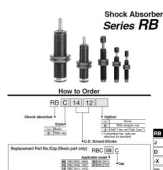

RB - HYDRAULICKÝ TLUMIČ - Standardní s krytkou i bez, také s nárazníkovou hlavou

Kód produktu: 74144

- Výrobce: **SMC**
- Médium: Mechanické předměty
- Použití produktu: Tlumení koncových hydraulických prvků
- Pracovní teplota: -10°C až +80°C

Zařízení pro zachycení kinetické energie „jako dorazový tlumič“ pomocí NBR pěny uvnitř válce. 2 provedení hydraulického tlumiče: standardní nebo s nárazníkovou hlavou. Volitelně: matice k omezení zdvihu (nylonové krytky nebo bez krytek). Písmeno S na konci kódu značí doraz. (J= 3 matice). Použitelný závit na tělese: M6, M8, M10, M14, M20, M27. Řada RBL - odolnost vůči chladicím kapalinám. Max. přípustný tah (tlak) je uveden v tabulce. Tlumicí rychlosti: 0,05 až 5 m/sek. Po montáži se jistěte, že upevňovací matice není uvolněná. Tlumič se může poškodit, pokud je používán ve volném stavu. Věnujte pozornost jakýmkoli abnormálním zvukům nárazu nebo vibracím. Pokud jsou zvuky nárazu nebo vibrace abnormálně vysoké, tlumič může dosáhnout konce své životnosti. V takovém případě vyměňte tlumič. V opačném případě může dojít k poškození zařízení (bez tlumení).

Varianty zboží

Objednací kód	Zdvih	Série	Vnější závit	Mj	Vaše cena bez DPH	Sklad
SMC-RBC0805	5 mm	RBC	M8x1,0	ks	1 858,50 Kč	●
SMC-RBC0806S	6 mm	RBC	M8x1,0	ks	1 858,50 Kč	●
SMC-RBC1006N	6 mm	RBC	M10x1,0	ks	1 710,60 Kč	●
SMC-RBC1007J	7 mm	RBC	M10x1,0	ks	1 932,70 Kč	●
SMC-RBC1411S	11 mm	RBC	M14x1,5	ks	2 502,90 Kč	●
SMC-RBC1412	12 mm	RBC	M14x1,5	ks	2 502,90 Kč	●
SMC-RBC1412SJ	12 mm	RBC	M14x1,5	ks	2 612,80 Kč	●
SMC-RBC2015S	15 mm	RBC	M20x1,5	ks	2 806,70 Kč	●
SMC-RBC2725	25 mm	RBC	M27x1,5	ks	3 753,20 Kč	●
SMC-RBC2725S	25 mm	RBC	M27x1,5	ks	3 753,20 Kč	●