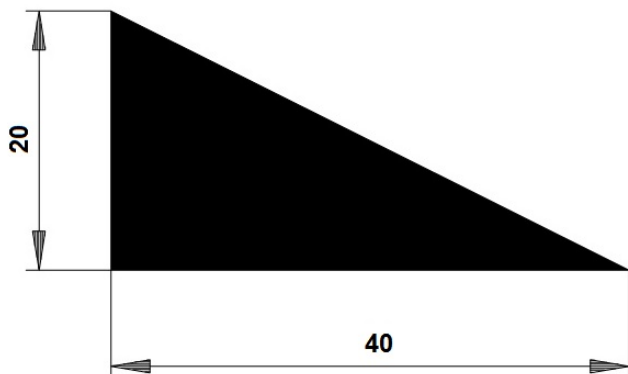

NÁBĚHOVÁ HRANA 20 X 40 MM - Profil plný, černý, EPDM 70°ShA (-30/+70°C)

Kód produktu: 20323

20323

- Pracovní teplota: -30°C až +70°C
- Materiál produktu: EPDM
- Tvrdost: 70° Shore A (+5°)
- Použití produktu: Profilový pryžový úkos
- Vlastnosti: Vysoká odolnost: UV záření, ozónu, povětrnostním vlivům

Varianty zboží

Objednací kód	Typ	Kóta B	Šířka	Balení [M]	Hmotnost	Mj	Vaše cena bez DPH	Sklad
TKP-02.20X40NH-1	25x40 mm	20	40 mm	25	0,535 kg	m	885,00 Kč	●