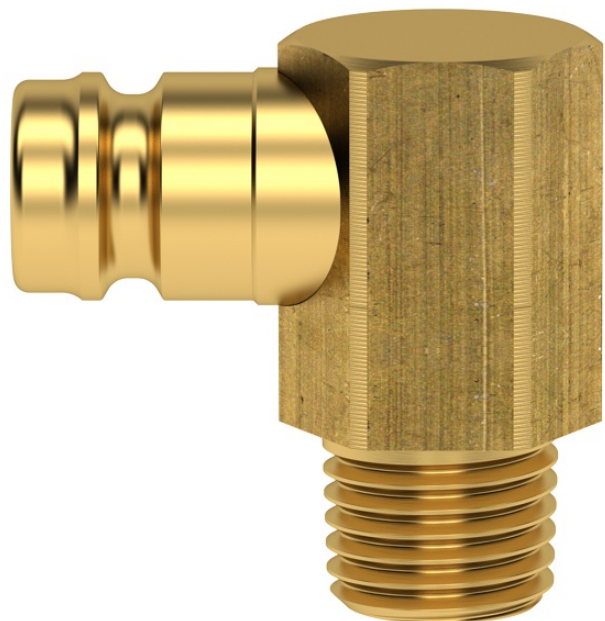

ESHM*NA-90 VSUVKA - Vsuvka DN 6 Plastik 90°s vnějším závitem bez ventilu

Kód produktu: 30894

- Výrobce: **LÜDECKE**
- Pracovní teplota: -20°C až +200°C
- Materiál produktu: Mosaz MS 58/materiál 2.0401
- Materiál těsnění: Viton
- Norma výrobku: ISO 228, REACH, RoHS

Varianty zboží

Objednáací kód	DN	Rozměr vněj. závitu	Provozní tlak	JS	Šestihran	Délka závitu	Kóta B	Hmotnost	Mj	Vaše cena bez DPH	Sklad
ESHM18NA-90	6 mm	1/8" mm	15 bar	6 mm	15	9 mm	27	0,008 kg	ks	94,60 Kč	●
ESHM14NA-90	6 mm	1/4 mm	15 bar	6 mm	15	11 mm	29	0,008 kg	ks	103,50 Kč	●
ESHM38NA-90	6 mm	3/8" mm	15 bar	6 mm	17	12 mm	30	0,008 kg	ks	110,10 Kč	●
ESHM875NA-90	6 mm	M8x0,75 mm	15 bar	4,5 mm	15	9 mm	27	0,008 kg	ks	134,70 Kč	●
ESHM101NA-90	6 mm	M10x1 mm	15 bar	6 mm	15	9 mm	27	0,008 kg	ks	128,20 Kč	●
ESHM1415NA-90	6 mm	M14x1,5 mm	15 bar	6 mm	15	11 mm	29	0,008 kg	ks	111,20 Kč	●