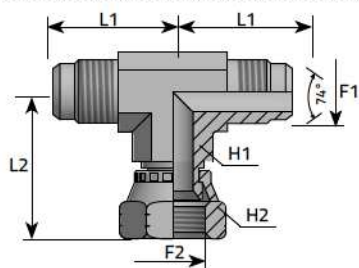

## BRANCH TEE MALE JIC - SWIVEL FEMALE JIC

ADATTATORE "T" - MASCHIO JIC - FEMMINA GIREVOLE JIC AL PIEDE  
 ADAPTATEUR TÉ MÂLE JIC - FEMELLE TOURNANTE JIC  
 ADAPTER T-STÜCK 2 X AG-JIC / 1 X IG- JIC DREHBARE MUTTER (FUSS)  
 ADAPTADOR TE MACHO JIC - HEMBRA GIRATORIA JIC

F1 - JIC  
 F2 - JIC

Code	Thread		Dimensions				Pressure	
	F1	F2	H1 mm	H2 mm	L1 mm	L2 mm	PN	Bar
TMJ04FGJ04P	7/16"	7/16"	15	15	24	28	310	4495
TMJ05FGJ05P	1/2"	1/2"	14	17	25	28	275	3988
TMJ06FGJ06P	9/16"	9/16"	19	19	27.5	33	275	3988
TMJ08FGJ08P	3/4"	3/4"	19	24	32	36.5	275	3988
TMJ10FGJ10P	7/8"	7/8"	22	27	37	41.5	210	3045
TMJ12FGJ12P*	1".1/16	1".1/16	27	32	42	46.5	*	210 3045
TMJ16FGJ16P*	1".5/16	1".5/16	33	41	49	59	*	170 2465
TMJ20FGJ20P*	1".5/8	1".5/8	41	50	57	67.5	*	140 2030

\* Thrust-wire nut  
 Dado spinato