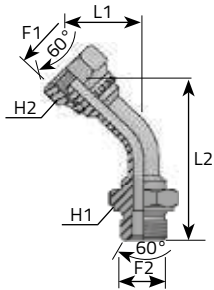

45° ADAPTER MALE BSPP - SWIVEL FEMALE BSPP

ADATTATORE 45° - MASCHIO GAS CILINDRICO SV 60° - FEMMINA GIREVOLE
GAS CILINDRICA
ADAPTATEUR COUDE 45° MÂLE BSPP - FEMELLE TOURNANTE BSPP
ADAPTER 45° - DKR / AGR
CODO 45° MACHO BSPP - HEMBRA GIRATORIA BSPP

F1 Zylinder-Gasgewinde, Gas cilindrico, BSPP, Gaz cylindrique,
Gas cilindrica

F2 Zylinder-Gasgewinde, Gas cilindrico, BSPP, Gaz cylindrique,
Gas cilindrica

Code	Thread		Dimensions				Pressure	
	F1	F2	H1	H2	L1	L2	Bar	Psi
			mm	mm	mm	mm		
AMF45G0202	1/8"	1/8"	14	15	-	-	350	5075
AMF45G0404	1/4"	1/4"	19	19	23	55	350	5075
AMF45G0606	3/8"	3/8"	22	22	26	63	350	5075
AMF45G0808	1/2"	1/2"	27	27	30	81	315	4568
AMF45G1010	5/8"	5/8"	30	28	-	-	315	4568
AMF45G1212	3/4"	3/4"	32	32	35	115	250	3625
AMF45G1616	1"	1"	41	38	38	121	200	2900
* AMF45G2020	1.1/4"	1.1/4"	50	50	58	73	160	2320
* AMF45G2424	1.1/2"	1.1/2"	55	55	60	96	125	1813
* AMF45G3232	2"	2"	65	70	65	120	80	1160

* Thrust-wire nut
Dado spinato